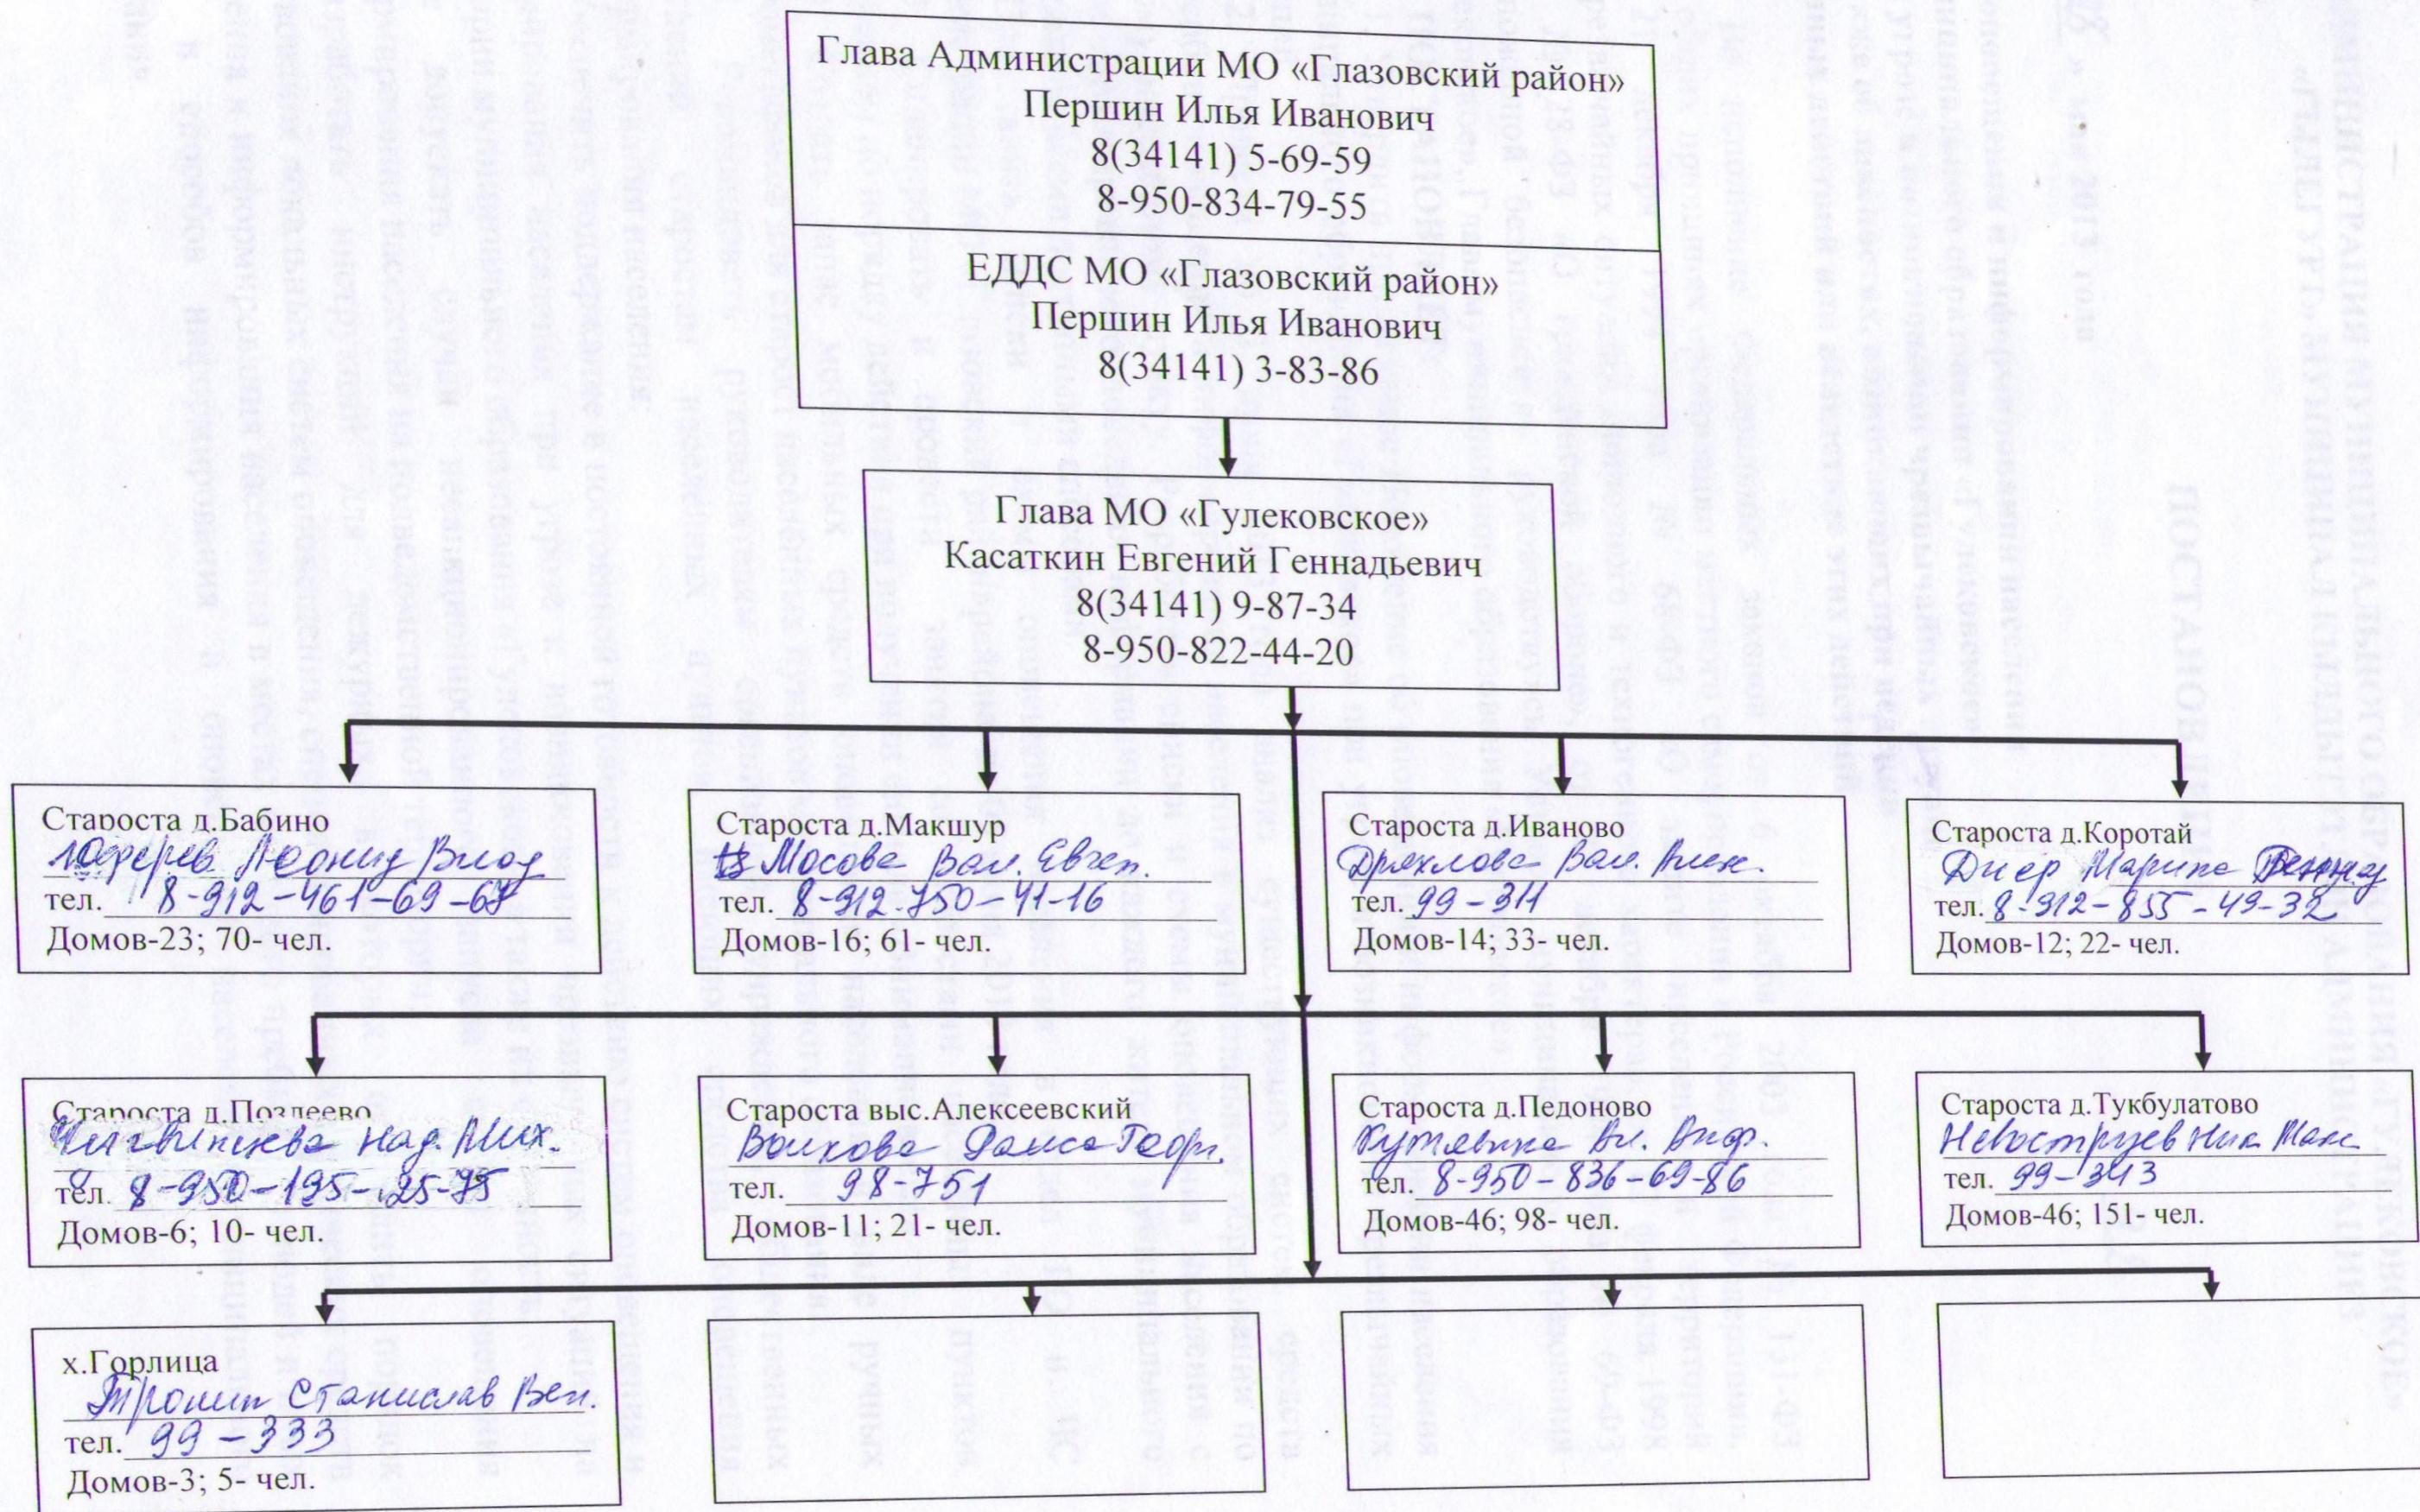

Схема оповещения населения

Приложение №3 к Положению об оповещении и информировании населения МО «Гулековское» при угрозе и возникновении чрезвычайных ситуаций от 23.05.13 № 22

В деревнях Бабино, Макшур, Иваново, Коротай, Поздеево, Алексеевский, Педоново, Тукубулатово, Горлица МО «Гулековское» Глазовского района Удмуртской Республики
Всего в населенных пунктах 177 домов. Население составляет 471 человек